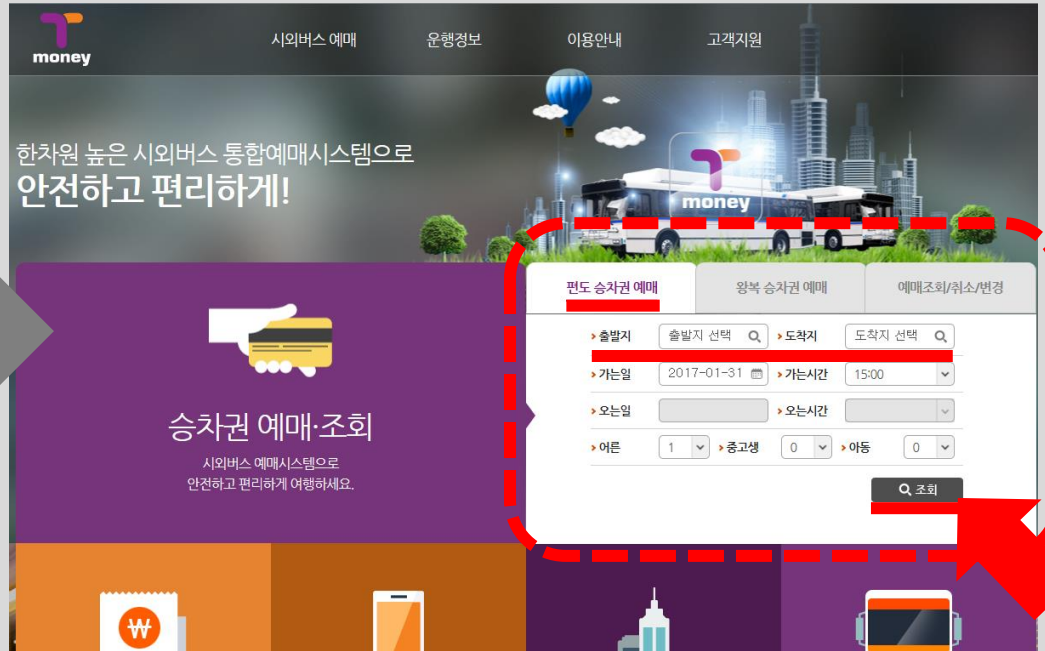

시외 버튼을 누르시면 T-money통합예매시스템 페이지가 뜨고,
[승차권예약·예매]에서 출발지/도착지를 선택하여 운행시간표를 확인합니다.

출발지를 **대전복합**으로 선택 → 도착지/일시/매수 선택 → **조회 버튼 클릭**
→ 주의사항 메시지창 '동의' 선택 → **정확한 운행시간표를 실시간으로 확인 할 수 있습니다.**

- ※ 조회 버튼 클릭 시, 바로 결제되지 않습니다.
- ※ 좌석 비지정 노선은 예약이 불가하며 출발지 터미널 창구에서 현장구매 하시기 바랍니다.
- ※ 운행시간이 조회되지 않는 지역은 비운행 노선이며, 다음달 배차정보는 현재일 기준으로 1개월 이후 입력하고 있으나 터미널/운수사에 따라 기간이 달라질 수 있습니다.